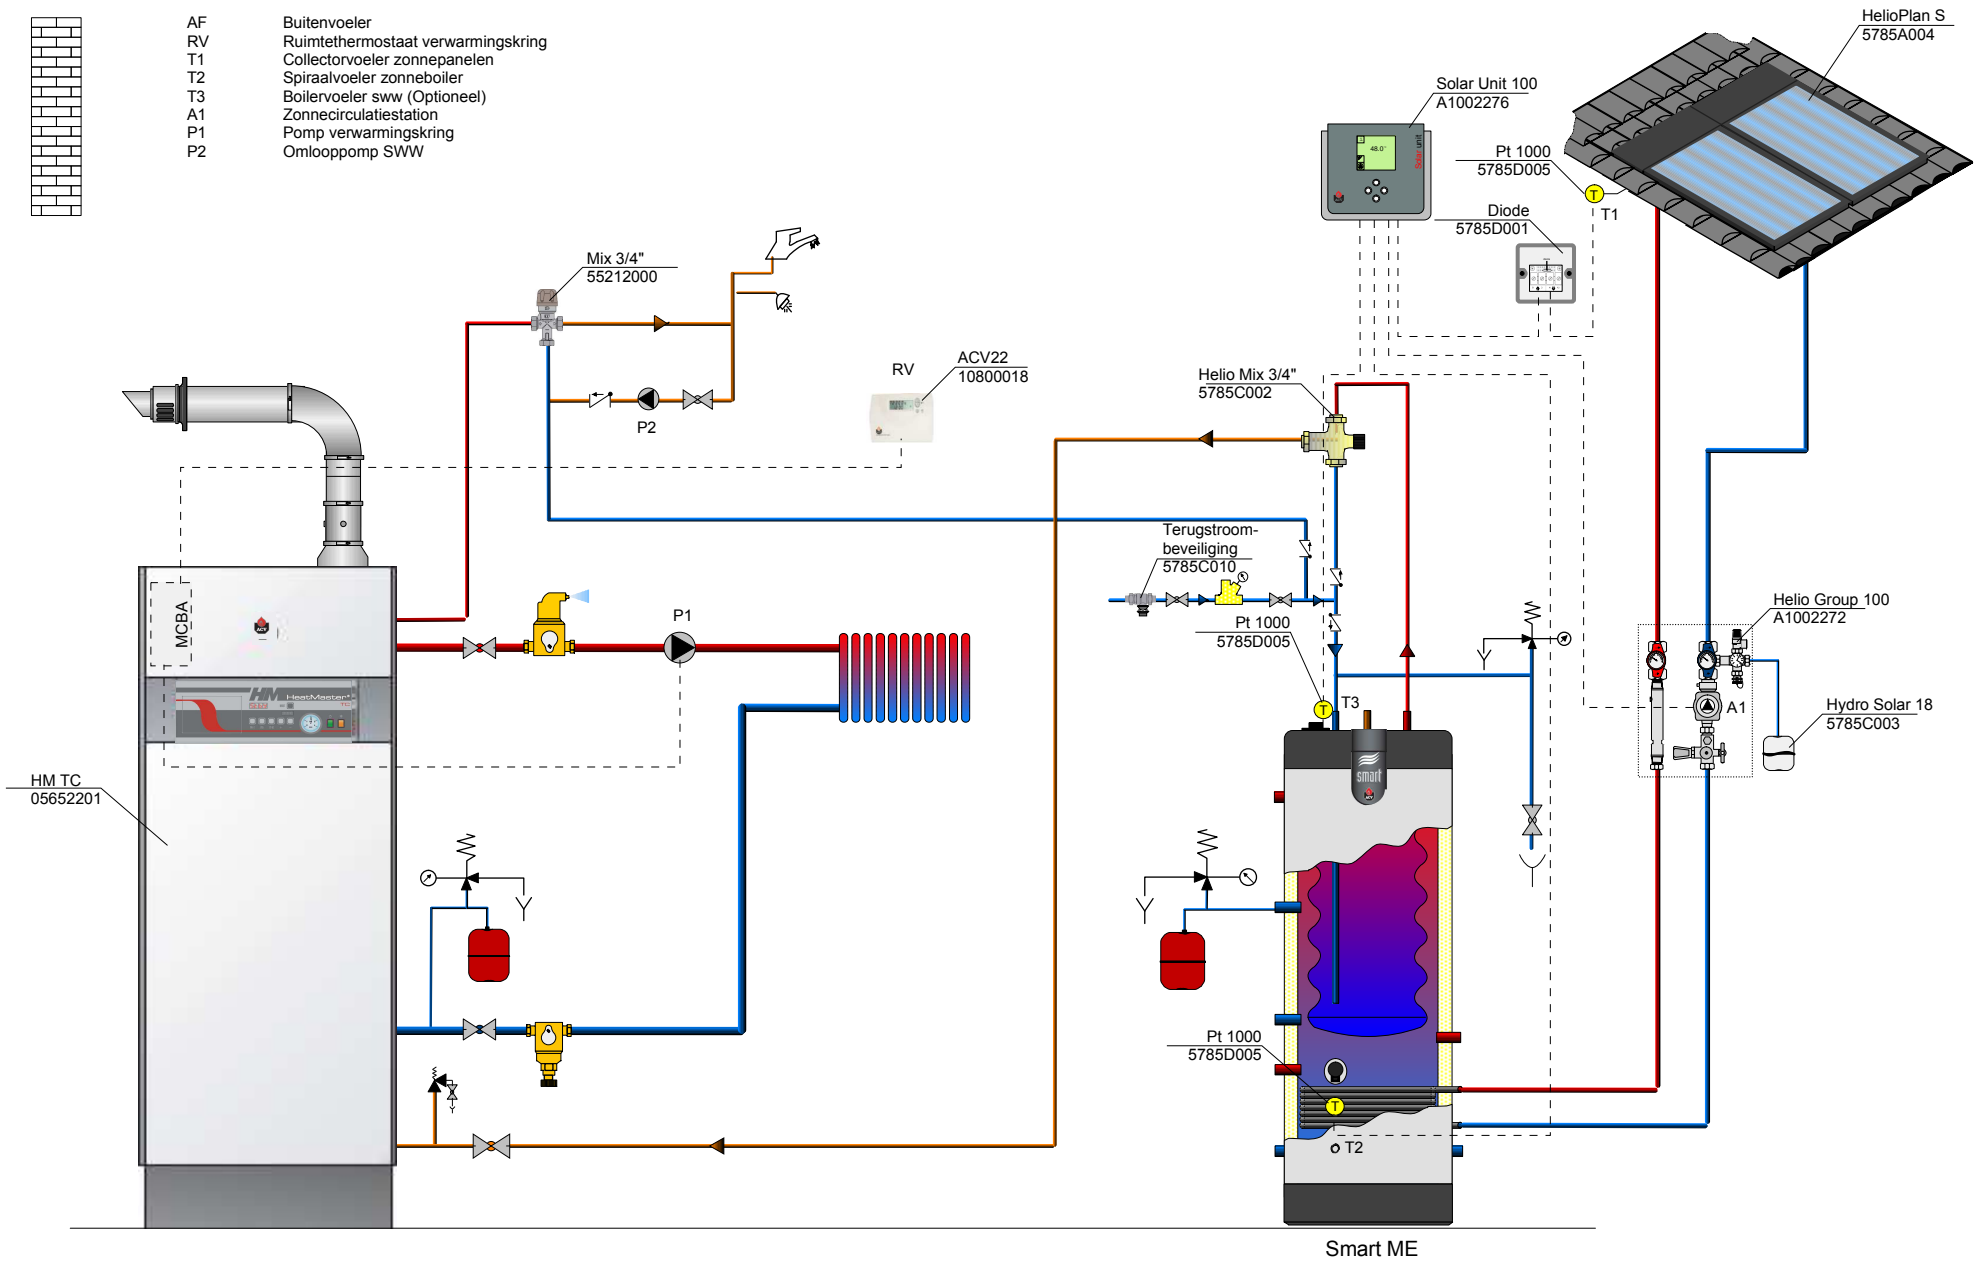

HeatMaster TC met Helio Kit Smart S 300

Legende

- AF Buitenvoeler
- RV Ruimtethermostaat verwarmingskring
- T1 Collectorvoeler zonnepanelen
- T2 Spiraalvoeler zonneboiler
- T3 Boilervoeler sww (Optioneel)
- A1 Zonnecirculatiestation
- P1 Pomp verwarmingskring
- P2 Omlooppomp SWW

Tekeningen zijn illustratief.
 Uitvoering volgens de regels van de kunst.
 Veiligheidsaquastaat verplicht bij vloerverwarming.
 Onder voorbehoud van technische wijzigingen en vergissingen, zie tarief.